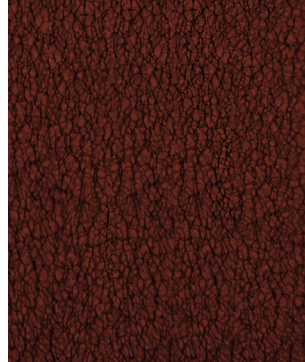

Kensington dark grey

Kensington black

Kensington red

Kensington green

**SZBE Kensington bieten wir Ihnen in den oben abgebildeten Farben für Dach- und Wandprofile an.**

Hinweis: Die abgebildeten Farben dienen lediglich als Orientierung, da eine verbindliche Wiedergabe der Original-Farbtöne technisch nicht möglich ist. Für eine genaue Farbabstimmung fordern Sie bitte ein entsprechendes Produktmuster an.