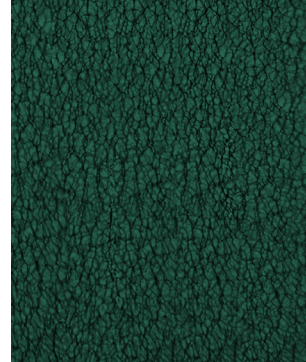

Kensington dark grey

Kensington black

Kensington red

Kensington green

**SZBE Kensington bieten wir Ihnen in den oben abgebildeten Farben für Dach- und Wandprofile an.**

Hinweis: Die abgebildeten Farben dienen lediglich als Orientierung, da eine verbindliche Wiedergabe der Original-Farbtöne technisch nicht möglich ist. Für eine genaue Farbabstimmung fordern Sie bitte ein entsprechendes Produktmuster an.